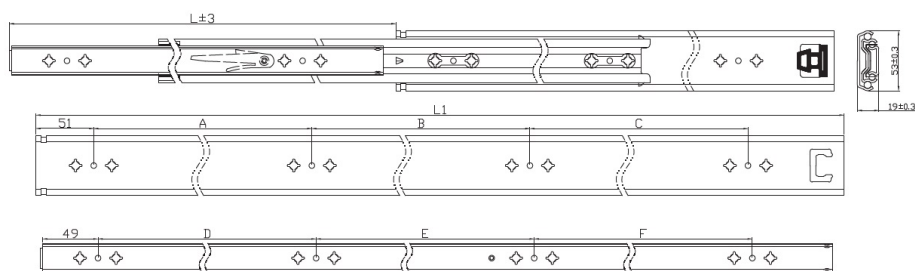

PRODUCT SHEET

Description:

Drawer Slide HD5300, 1000mm Full Extension, Zinc Plated, Heavy Duty, Load Capacity 110kg

Item number:

16.13.589-0

Units	Box	Carton	HS Code	Barcode
Pair			8302420090	
				5704866519359

L	L1	A	B	C	D	E	F
300	300	192			192		
350	350	224			224		
400	400	128	160		96	192	
450	450	160	160		128	192	
500	500	192	192		160	224	
550	550	192	224		192	224	
600	600	128	160	192	192	160	128
650	650	160	160	192	192	192	160
700	700	192	192	192	192	192	192
750	750	192	192	192	192	224	192
800	800	224	224	224	224	224	224
850	850	224	224	224	224	224	224
900	900	256	256	256	256	256	256
950	950	256	288	288	256	288	288
1000	1000	288	288	288	288	288	288