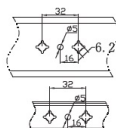

PRODUCT SHEET

Description:

Drawer Slide HD5300, 1000mm Full Extension, Zinc Plated, Heavy Duty, Load Capacity 110kg

Item number:

16.13.589-0

Units	Box	Carton	HS Code	Barcode
Pair			8302420090	
				5704866519359

L	L1	A	B	C	D	E	F
300	300	192			192		
350	350	224			224		
400	400	128	160		96	192	
450	450	160	160		128	192	
500	500	192	192		160	224	
550	550	192	224		192	224	
600	600	128	160	192	192	160	128
650	650	160	160	192	192	192	160
700	700	192	192	192	192	192	192
750	750	192	192	192	192	224	192
800	800	224	224	224	224	224	224
850	850	224	224	224	224	224	224
900	900	256	256	256	256	256	256
950	950	256	288	288	256	288	288
1000	1000	288	288	288	288	288	288